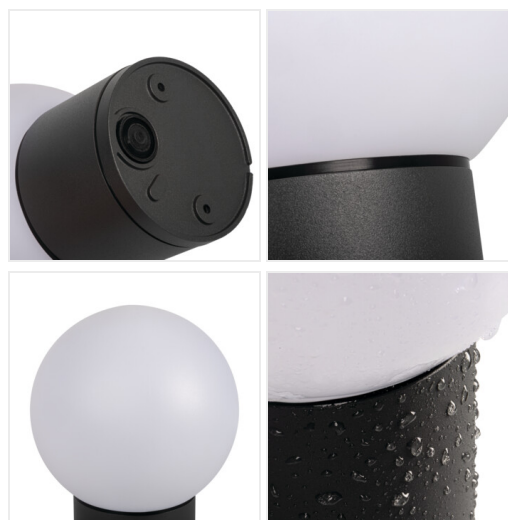

## AUSSENLEUCHE FÜR AUSTAUSCHBARE LEUCHTMITTEL Kanlux 46082 STONO 15M DL GR

IP  
65

Erstellt am: 21.04.2026, 08:58

Technische Änderungen vorbehalten. Die in diesem Material enthaltenen Daten sind nicht rechtsverbindlich.

## MATERIAL UND KONSTRUKTION

Farbe	anthrazit
RAL	7016
Gehäusematerial	Aluminiumlegierung
Abdeckungsmaterial	PE
Schutzklasse gegen elektrischen Schlag	I
Min.Installationsabstand zum beleuchteten Objekt	0,2m
Umgebungstemperaturbereich [°C]	-20+35