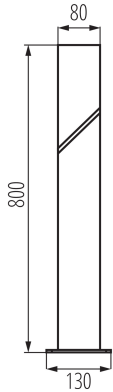

AUSSENLEUCHE FÜR AUSTAUSCHBARE LEUCHTMITTEL