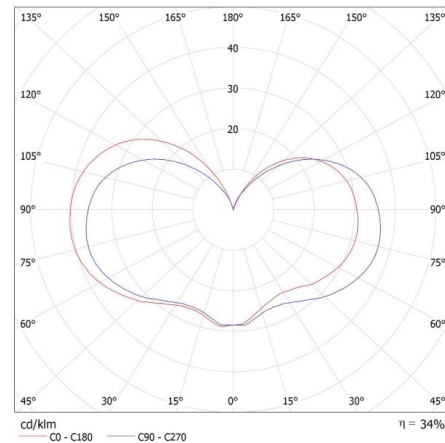

Verpackungsart: 4

Stückzahl in Zwischenverpackung: 1

Stückzahl in Großverpackung: 4

Netto-Einzelgewicht [g]: 1620

Grammatur [g]: 2045

Länge der Einzelverpackung [cm]: 14

Breite der Einzelverpackung [cm]: 14

Höhe der Einzelverpackung [cm]: 81

Kartongewicht [kg]: 8.18

Kartonbreite [cm]: 30.5

Kartonhöhe [cm]: 31

Kartonlänge [cm]: 82.5

Kartonvolumen [m³]: 0.078004

KANLUX S.A. (kat 36545) LAVEN 80 GR + XLED / LDC (Polar)