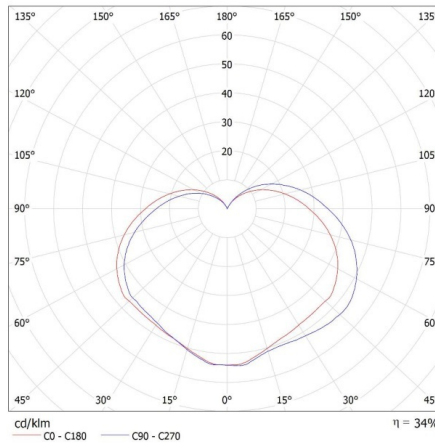

AUSSENLEUCHE FÜR AUSTAUSCHBARE LEUCHTMITTEL

KANLUX S.A. (kat 36546) LAVEN 50 GR + IQ-LED / LDC (Polar)

Erstellt am: 16.04.2026, 08:22

Technische Änderungen vorbehalten. Die in diesem Material enthaltenen Daten sind nicht rechtsverbindlich.

Photometrie: Ergebnisse aus der Untersuchung einer bestimmten Probe.

Kanlux S.A. ul. Objazdowa 1-3, 41-922 Radzionków, Poland kanlux@kanlux.com