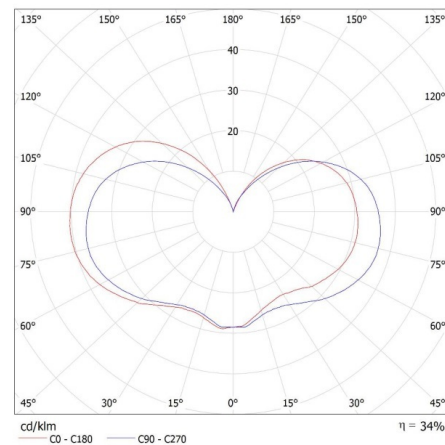

Verpackungsart: 4

Stückzahl in Zwischenverpackung: 1

Stückzahl in Großverpackung: 4

Netto-Einzelgewicht [g]: 1120

Grammatur [g]: 1415

Länge der Einzelverpackung [cm]: 14

Breite der Einzelverpackung [cm]: 14

Höhe der Einzelverpackung [cm]: 51

Kartongewicht [kg]: 5.66

Kartonbreite [cm]: 30.5

Kartonhöhe [cm]: 31

Kartonlänge [cm]: 52.5

Kartonvolumen [m³]: 0.049639

KANLUX S.A. (kat 36546) LAVEN 50 GR + XLED / LDC (Polar)