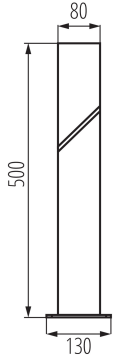

AUSSENLEUCHTE FÜR AUSTAUSCHBARE LEUCHTMITTEL