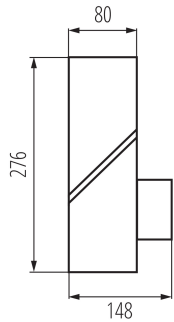

AUSSENLEUCHE FÜR AUSTAUSCHBARE LEUCHTMITTEL