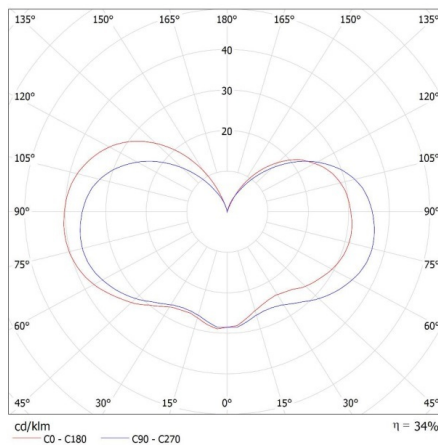

LOGISTIKDATEN:

Maßeinheit: Stück

Verpackungsart: 8

Stückzahl in Zwischenverpackung: 1

Stückzahl in Großverpackung: 8

Netto-Einzelgewicht [g]: 770

Grammatur [g]: 951.25

Brutto-Einzelgewicht [g]: 890

Länge der Einzelverpackung [cm]: 29

Breite der Einzelverpackung [cm]: 12

Höhe der Einzelverpackung [cm]: 16

Kartongewicht [kg]: 7.61

Kartonbreite [cm]: 31

Kartonhöhe [cm]: 34.5

Kartonlänge [cm]: 50.5

Kartonvolumen [m³]: 0.05401

KANLUX S.A. (kat 36547) LAVEN EL 28 SE-GR + XLED / LDC (Polar)