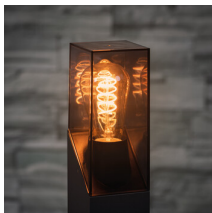

AUSSENLEUCHE FÜR AUSTAUSCHBARE LEUCHTMITTEL

5905339365477

IP
44

unique
LIGHT
effect

Kanlux LAVEN ist eine außergewöhnlich elegante Außenbeleuchtung. Diese Gartenlampen haben ein einzigartiges Design, das auf einem geräucherten Lampenschirm basiert, der mit dem Rest der Leuchte durch ein diagonales Seil verbunden ist. Ihr einzigartiger Stil wird durch LED-Leuchtmittel mit Glühfaden unterstrichen - vor allem in einer warmen Farbe. Der Flansch an der Basis der Kanlux LAVEN Pfosten erleichtert die Befestigung der Leuchte im Boden. In der Familie dieser Leuchten gibt es zwei Säulen: 50 und 80 cm, und zwei Wandleuchten, von denen eine (SE) einen eingebauten Bewegungs- und Dämmerungssensor hat.

ALLGEMEINE DATEN:

Farbe: graphit

Einbauort: Wandmontage

Anwendungsbereich: innen und außen

Min.Installationsabstand zum beleuchteten Objekt: 0,2m

RAL: 7016

Wykrywanie ruchu: ja

Austauschbare Lampe/Lichtquelle: ja

Schutzklasse gegen elektrischen Schlag: I

Abdeckungsmaterial: PC

Gehäusematerial: Aluminiumlegierung

Leuchtmittel: LED

Leuchtmittel im Set enthalten: nein

Sockel (Leuchtmittel): E27

Umgebungstemperaturbereich [°C]: -20+35