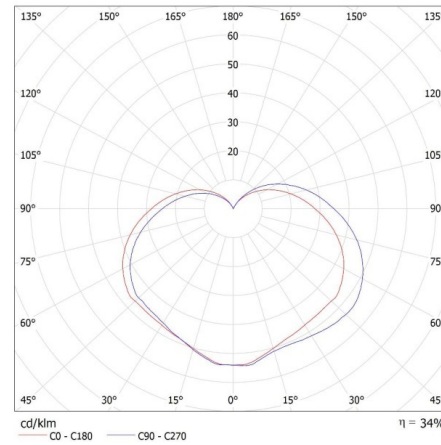

36547 LAVEN EL 28 SE-GR

AUSSENLEUCHE FÜR AUSTAUSCHBARE LEUCHTMITTEL

KANLUX S.A. (kat 36547) LAVEN EL 28 SE-GR + IQ-LED / LDC (Polar)

Luminaire: KANLUX S.A. (kat 36547) LAVEN EL 28 SE-GR + IQ-LED
Lampe: 1 x IQ-LED A80 9,6W-WW

Erstellt am: 16.04.2026, 08:22

Technische Änderungen vorbehalten. Die in diesem Material enthaltenen Daten sind nicht rechtsverbindlich.

Photometrie: Ergebnisse aus der Untersuchung einer bestimmten Probe.

Kanlux S.A. ul. Objazdowa 1-3, 41-922 Radzionków, Poland kanlux@kanlux.com