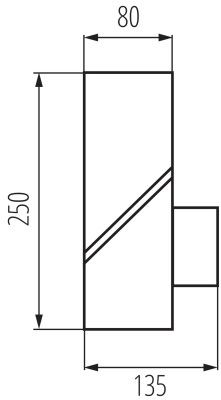

AUSSENLEUCHTE FÜR AUSTAUSCHBARE LEUCHTMITTEL