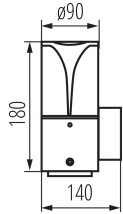

AUSSENLEUCHE FÜR AUSTAUSCHBARE LEUCHTMITTEL

Verpackungsart: 8
Stückzahl in Zwischenverpackung: 1
Stückzahl in Großverpackung: 8
Netto-Einzelgewicht [g]: 574
Grammatur [g]: 700
Brutto-Einzelgewicht [g]: 640
Länge der Einzelverpackung [cm]: 15
Breite der Einzelverpackung [cm]: 9.5
Höhe der Einzelverpackung [cm]: 19
Kartongewicht [kg]: 5.6
Kartonbreite [cm]: 32
Kartonhöhe [cm]: 22
Kartonlänge [cm]: 40
Kartonvolumen [m³]: 0.02816