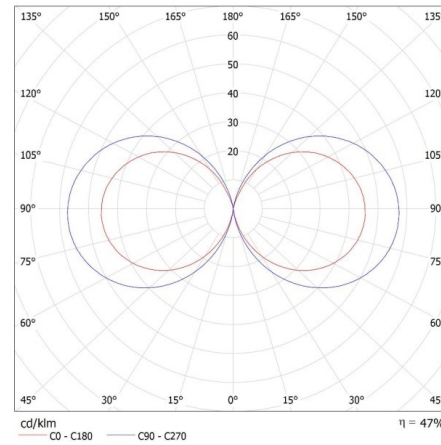

AUSSENLEUCHE FÜR AUSTAUSCHBARE LEUCHTMITTEL

KANLUX S.A. (kat 36540) PRESO 80 GR + IQ-LED / LDC (Polar)

Erstellt am: 15.04.2026, 10:43

Technische Änderungen vorbehalten. Die in diesem Material enthaltenen Daten sind nicht rechtsverbindlich.

Photometrie: Ergebnisse aus der Untersuchung einer bestimmten Probe.

Kanlux S.A. ul. Objazdowa 1-3, 41-922 Radzionków, Poland kanlux@kanlux.com