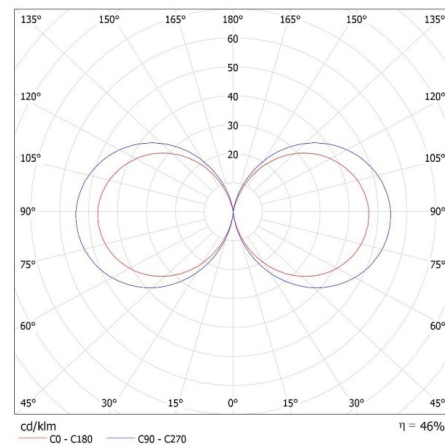

Stückzahl in Zwischenverpackung : 1
Stückzahl in Großverpackung : 9
Netto-Einzelgewicht [g]: 1560
Grammatur [g]: 1873.33
Länge der Einzelverpackung [cm]: 10
Breite der Einzelverpackung [cm]: 10
Höhe der Einzelverpackung [cm]: 81.5
Kartongewicht [kg]: 16.85997
Kartonbreite [cm]: 32
Kartonhöhe [cm]: 32.5
Kartonlänge [cm]: 83
Kartonvolumen [m³]: 0.08632

KANLUX S.A. (kat 36540) PRESO 80 GR + XLED / LDC (Polar)