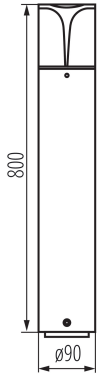

AUSSENLEUCHTE FÜR AUSTAUSCHBARE LEUCHTMITTEL