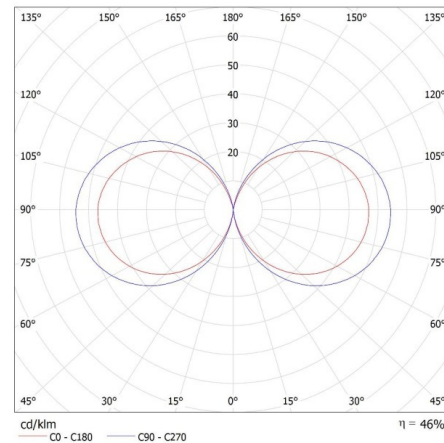

Stückzahl in Zwischenverpackung : 1
Stückzahl in Großverpackung : 9
Netto-Einzelgewicht [g]: 1066
Grammatur [g]: 1266.67
Brutto-Einzelgewicht [g]: 1224
Länge der Einzelverpackung [cm]: 10
Breite der Einzelverpackung [cm]: 10
Höhe der Einzelverpackung [cm]: 51.5
Kartongewicht [kg]: 11.40003
Kartonbreite [cm]: 32
Kartonhöhe [cm]: 32.5
Kartonlänge [cm]: 52.5
Kartonvolumen [m³]: 0.0546

KANLUX S.A. (kat 36541) PRESO 50 GR + XLED / LDC (Polar)