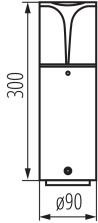

AUSSENLEUCHTE FÜR AUSTAUSCHBARE LEUCHTMITTEL