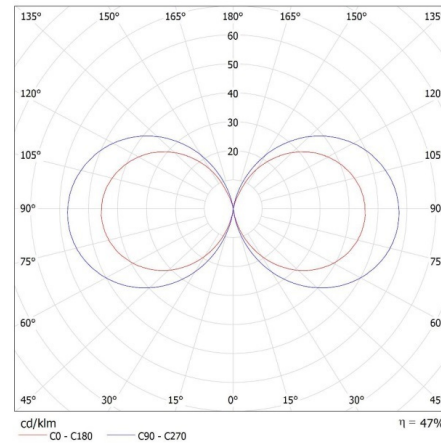

AUSSENLEUCHE FÜR AUSTAUSCHBARE LEUCHTMITTEL

KANLUX S.A. (kat 36542) PRESO 30 GR + IQ-LED / LDC (Polar)

Erstellt am: 15.04.2026, 10:45

Technische Änderungen vorbehalten. Die in diesem Material enthaltenen Daten sind nicht rechtsverbindlich.

Photometrie: Ergebnisse aus der Untersuchung einer bestimmten Probe.

Kanlux S.A. ul. Objazdowa 1-3, 41-922 Radzionków, Poland kanlux@kanlux.com