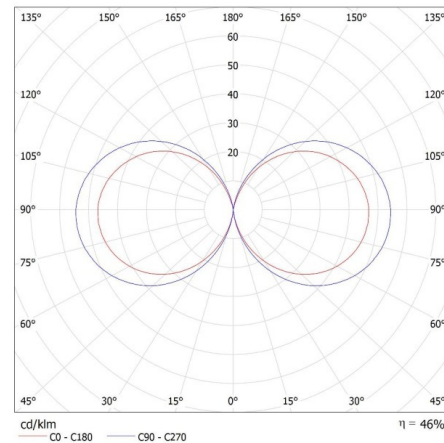

Stückzahl in Zwischenverpackung : 1
Stückzahl in Großverpackung : 9
Netto-Einzelgewicht [g]: 756
Grammatur [g]: 884.44
Brutto-Einzelgewicht [g]: 810
Länge der Einzelverpackung [cm]: 10
Breite der Einzelverpackung [cm]: 10
Höhe der Einzelverpackung [cm]: 31.5
Kartongewicht [kg]: 7.95996
Kartonbreite [cm]: 32
Kartonhöhe [cm]: 32.5
Kartonlänge [cm]: 32.5
Kartonvolumen [m³]: 0.0338

KANLUX S.A. (kat 36542) PRESO 30 GR + XLED / LDC (Polar)